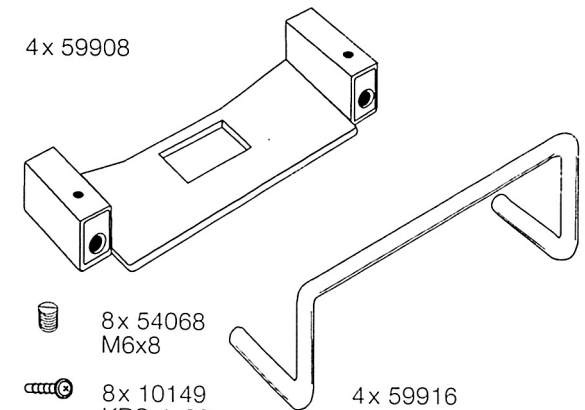

103748 **B:** 70 cm
103749 **B:** 75 cm
103750 **B:** 80 cm
103751 **B:** 85 cm
103752 **B:** 90 cm
103753 **B:** 95 cm
103754 **B:** 100 cm
103756 **B:** 120 cm

- ⓓ **Seitliche Matratzenbügel**
- ⓕ **Arrêts-matelas latéraux**
- ⓖⓑ **Mattress side brackets**
- ⓃⓁ **Zijdelingse matrasbeugels**
- ⓔ **Sustentos de colchón laterales**
- Ⓡ **Ferma materasso laterale**

Stückliste/Liste de pièces/List of pieces
Stuklijst/Lista de piezas/Lista di pezzi

4 x 59908

8 x 54068
M6x8

8 x 10149
KRS 4x20

4 x 59916