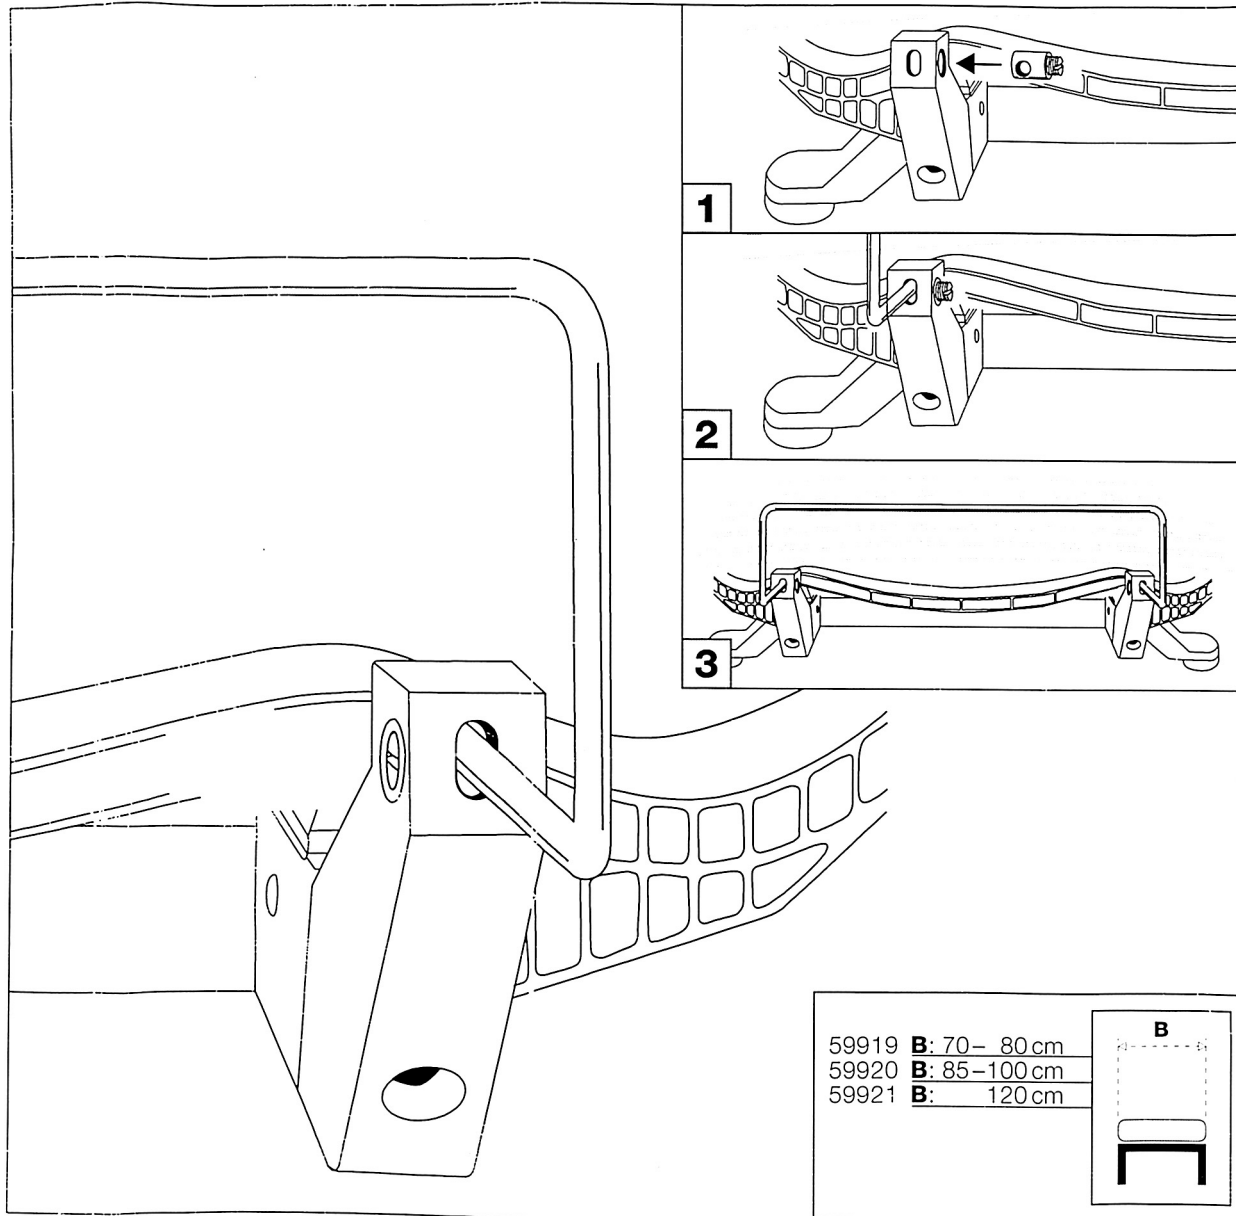

SF 500

- Ⓓ **Matratzenbügel Fussende**
- Ⓕ **Arrêt-matelas zone pieds**
- ⒼⒷ **Mattress end bracket**
- ⒶⒸ **Matrasbeugel voeteneinde**
- Ⓔ **Sustento de colchón zona pies**
- Ⓘ **Ferma materasso piedi**

Stückliste/Liste de pièces/List of pieces
Stuklijst/Lista de piezas/Lista di pezzi

1

2

3

4

D Dekorstab
zu Matratzenbügel Fussende

F Barre décorative
pour arrêt-matelas zone pieds

GB Decorative bar
with mattress end bracket

NL Deco-stang
met matrasbeugel voeteneinde

E Barra decorativa
para sustento de colchón zona pies

I Barra decorativa
con ferma materasso piedi

Stückliste/Liste de pièces/List of pieces
Stuklijst/Lista de piezas/Lista di pezzi