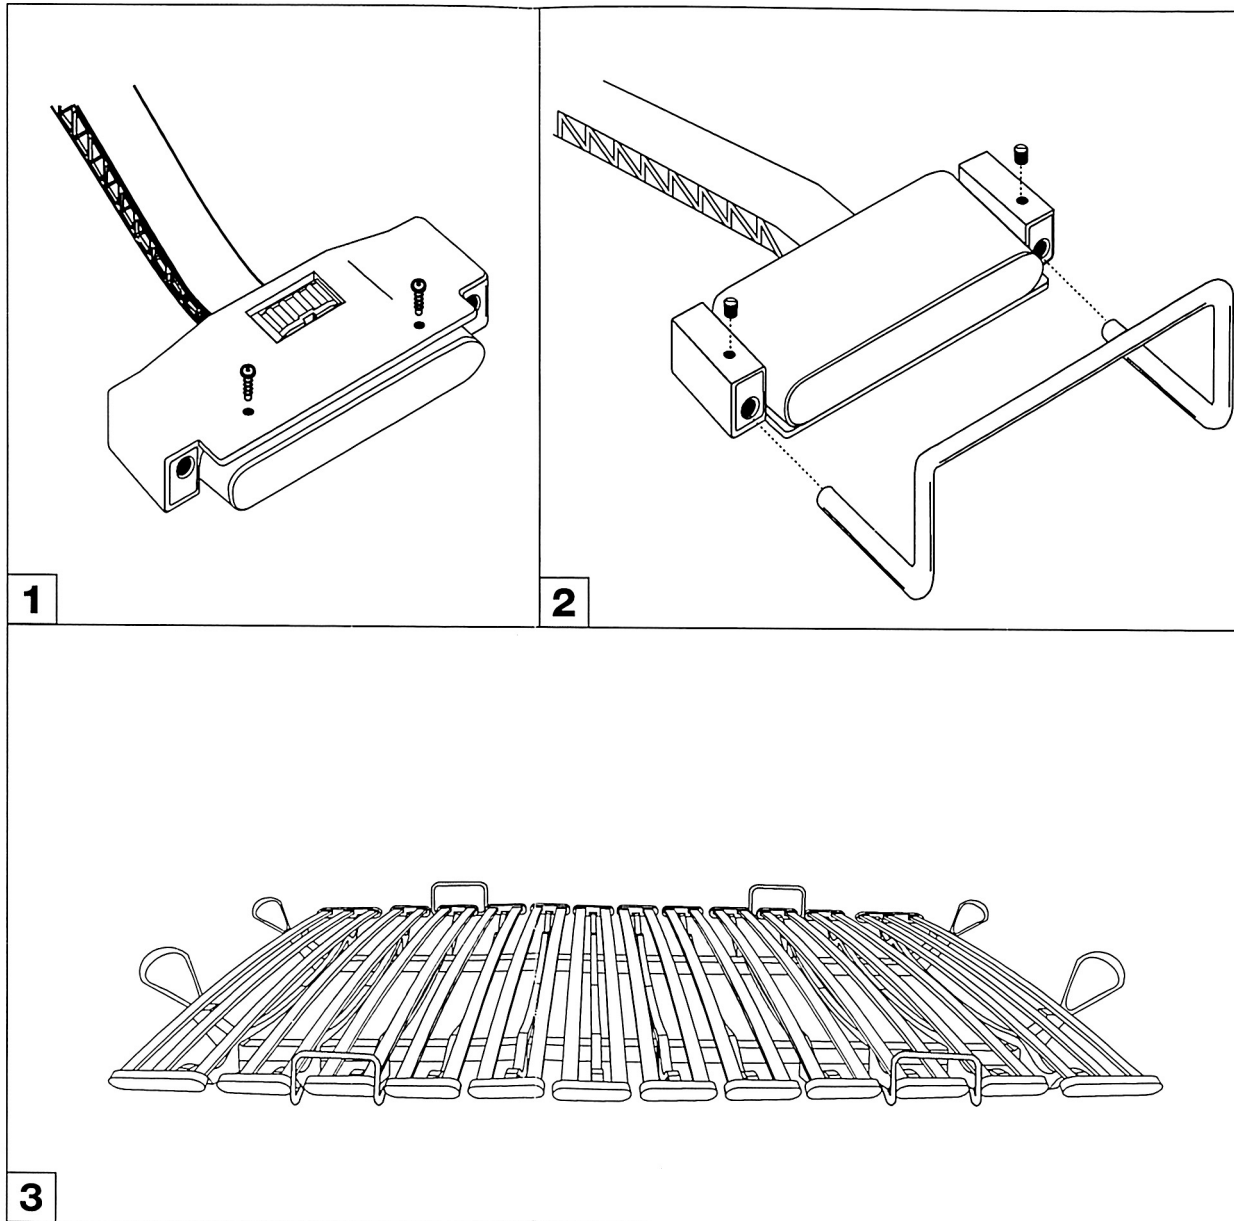

NL Deco-stang
met matrasbeugel voeteneinde

E Barra decorativa
para sustento de colchón zona pies

I Barra decorativa
con ferma materasso piedi

Stückliste/Liste de pièces/List of pieces
Stuklijst/Lista de piezas/Lista di pezzi

103748 **B:** 70 cm
103749 **B:** 75 cm
103750 **B:** 80 cm
103751 **B:** 85 cm
103752 **B:** 90 cm
103753 **B:** 95 cm
103754 **B:** 100 cm
103756 **B:** 120 cm

- ⓓ **Seitliche Matratzenbügel**
- ⓕ **Arrêts-matelas latéraux**
- ⓖⓑ **Mattress side brackets**
- ⓃⓁ **Zijdelingse matrasbeugels**
- ⓔ **Sustentos de colchón laterales**
- Ⓡ **Ferma materasso laterale**