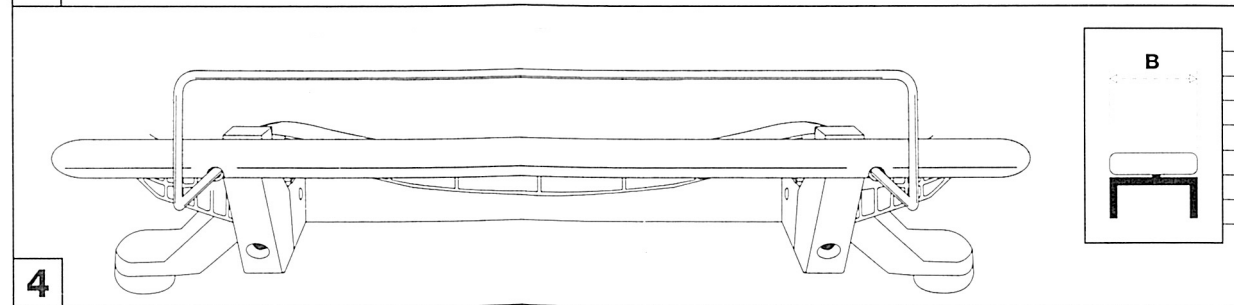

SF 500

- Ⓓ **Matratzenbügel Fussende**
- Ⓕ **Arrêt-matelas zone pieds**
- ⒼⒷ **Mattress end bracket**
- ⒶⒸ **Matrasbeugel voeteneinde**
- Ⓔ **Sustento de colchón zona pies**
- Ⓘ **Ferma materasso piedi**

Stückliste/Liste de pièces/List of pieces
Stuklijst/Lista de piezas/Lista di pezzi

1

2

3

4

D Dekorstab
zu Matratzenbügel Fussende

F Barre décorative
pour arrêt-matelas zone pieds

GB Decorative bar
with mattress end bracket