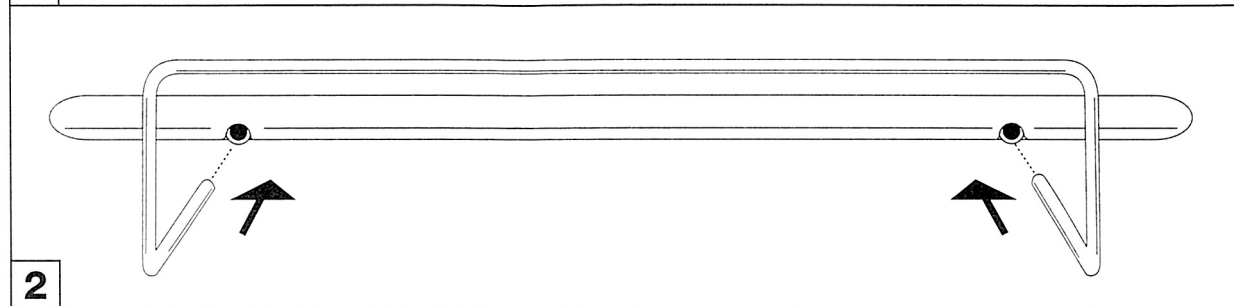

SF 500

- Ⓓ **Matratzenbügel Fussende**
- Ⓕ **Arrêt-matelas zone pieds**
- ⒼⒷ **Mattress end bracket**
- ⒶⒸ **Matrasbeugel voeteneinde**
- Ⓔ **Sustento de colchón zona pies**
- Ⓘ **Ferma materasso piedi**

Stückliste/Liste de pièces/List of pieces
Stuklijst/Lista de piezas/Lista di pezzi

1

2

3

4

D Dekorstab
zu Matratzenbügel Fussende

F Barre décorative
pour arrêt-matelas zone pieds

GB Decorative bar
with mattress end bracket