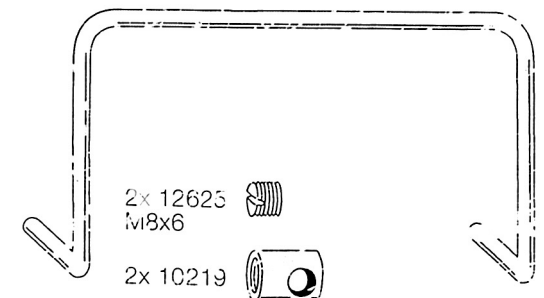

SF 500

- Ⓓ **Matratzenbügel Fussende**
- Ⓕ **Arrêt-matelas zone pieds**
- ⒼⒷ **Mattress end bracket**
- ⒶⒸ **Matrasbeugel voeteneinde**
- Ⓔ **Sustento de colchón zona pies**
- Ⓘ **Ferma materasso piedi**

Stückliste/Liste de pièces/List of pieces
Stuklijst/Lista de piezas/Lista di pezzi

1

2

3

4

D Dekorstab
zu Matratzenbügel Fussende

F Barre décorative
pour arrêt-matelas zone pieds

GB Decorative bar
with mattress end bracket